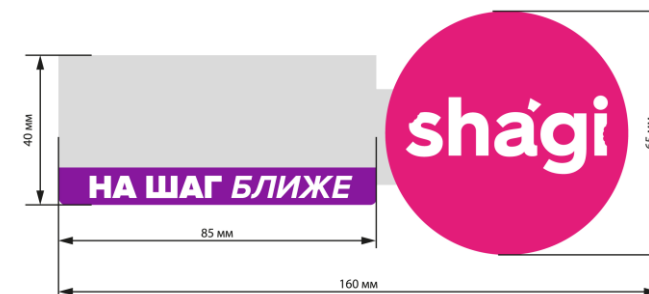

shagi должны стоять рядом с конкурентами соответствующего ценового сегмента / категории.

*Матрица и рекомендации по выкладке обсуждаются индивидуально

Возможности доп. выкладки

Навесная лента-паразит

Навесные гравитационные дисплеи

Ценники (размеры актуальные)

Настольные полки

ячейка 150x250мм

shagi

Успешных продаж!