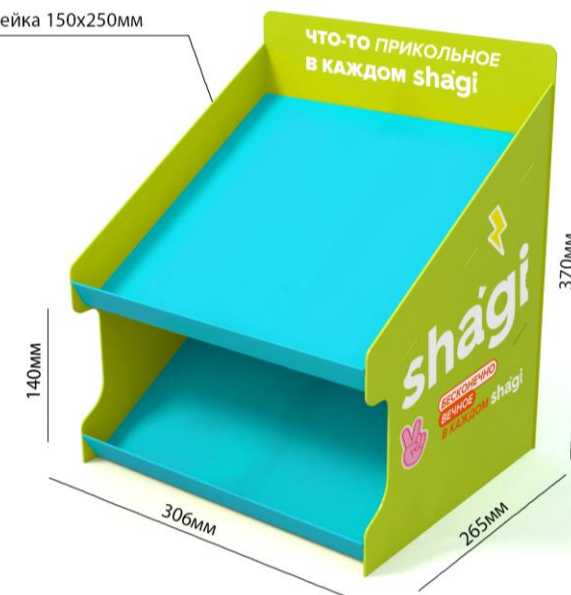

Доп.выкладка в прикассовой зоне

Онлайн

Рост знания о бренде и продукте:

Коллаборации с блоггерами

Продвижение в e-com

Полка для визуализации основных принципов

Направление движения потока посетителей

ProteinRex и shagi разные бренды с разным позиционированием и разными ценовыми сегментами, поэтому их **разводим на полке и не ставим вместе**

shagi должны стоять рядом с конкурентами соответствующего ценового сегмента / категории.

*Матрица и рекомендации по выкладке обсуждаются индивидуально

Возможности доп. выкладки

Навесная лента-паразит

Навесные гравитационные дисплеи

Ценники (размеры актуальные)

Настольные полки

ячейка 150x250мм

shagi

Успешных продаж!